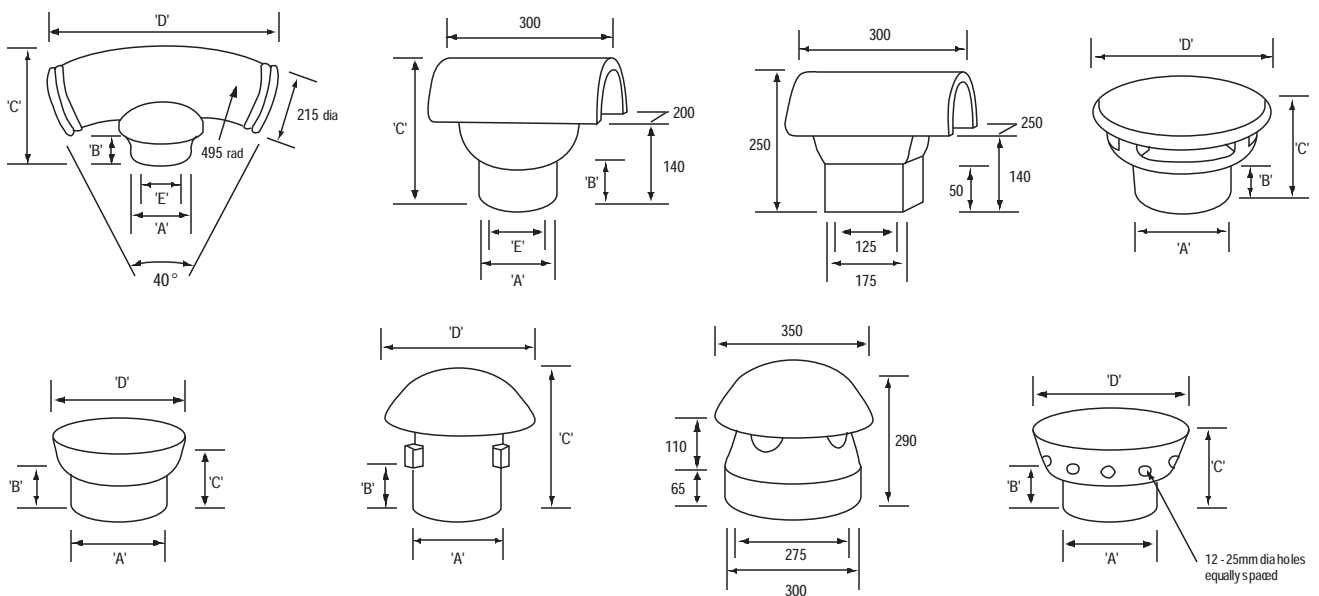

○ Inserts

○ Inserts

List No.	Description	Spigot ext. dia 'A'	Height Spigot 'B'	O/all 'C'	'D'
* 116	Weatherguard Top	135, 170	85	170	235
		190, 205	85	170	285
* 117	Blank Stopper	135	40	75	185
		170, 190, 205	70	125	250
* 118	Mushroom Top	190	100	280	300
		205	100	300	300
* 119	Mushroom Top (Outside Fitting)	see illustrated detail			
* 120	Flue Ventilator	135, 190, 205	55	175	275
		235	70	175	325
		170	55	175	250